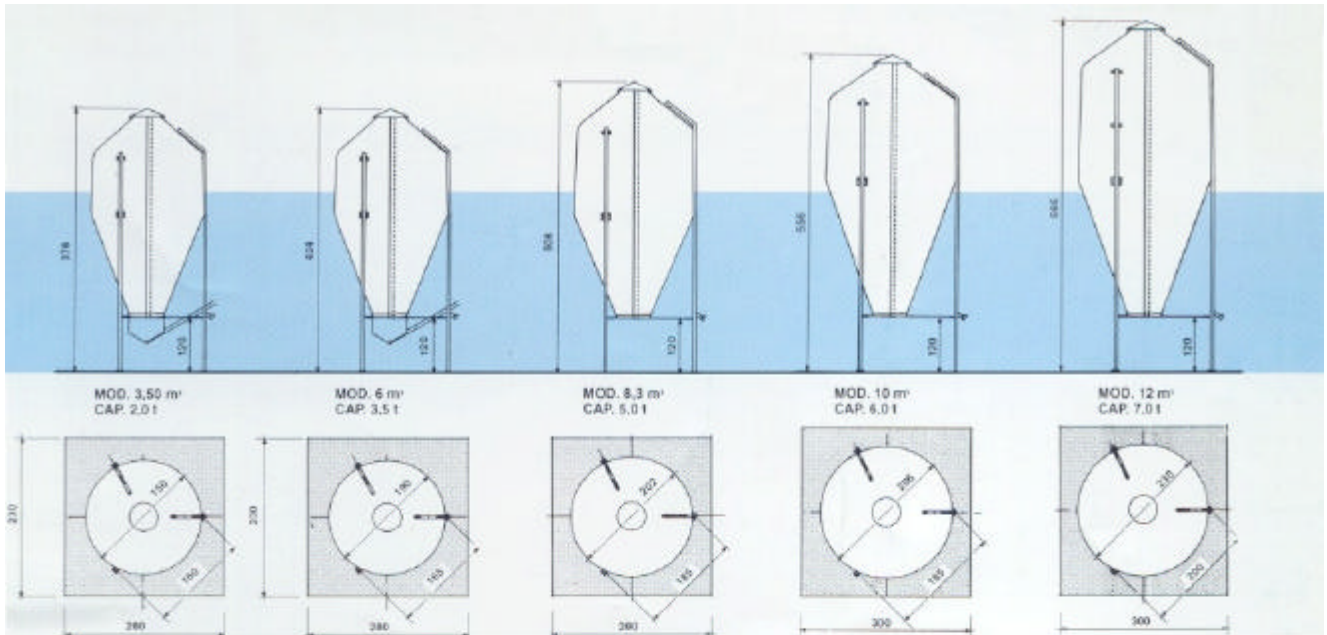

Eight Diameters, Twelve Different Models

Item Code	Capacity	Metric Tons	Weight	Diameter	Cone-Floor	# Legs	Leg to Leg	Platform
PS-0350	3,50 m ³	2,10 ton	165 kg	1,50 m	1,20 m	3	1,60 m	280 cm
PS-0600	6,00 m ³	3,59 ton	265 kg	1,90 m	1,20 m	3	1,65 m	280 cm
PS-0830	8,30 m ³	4,98 ton	315 kg	2,02 m	1,20 m	3	1,85 m	280 cm
PS-0100	10,00 m ³	6,00 ton	345 kg	2,06 m	1,20 m	3	1,85 m	300 cm
PS-0120	12,00 m ³	7,19 ton	380 kg	2,06 m	1,20 m	3	2,00 m	300 cm
PS-0140	14,00 m ³	8,38 ton	430 kg	2,32 m	1,20 m	3	2,00 m	300 cm
PS-0175	17,50 m ³	10,48 ton	485 kg	2,32 m	1,20 m	3	2,00 m	300 cm
PS-0200	20,00 m ³	11,97 ton	590 kg	2,32 m	1,20 m	4	1,70 m	300 cm
PS-0260	26,00 m ³	15,57 ton	805 kg	2,46 m	1,20 m	4	1,65 m	300 cm
PS-0310	31,00 m ³	18,56 ton	970 kg	2,53 m	1,20 m	4	1,85 m	300 cm
PS-0430	43,00 m ³	25,75 ton	1020 kg	3,00 m	1,20 m	4	4,00 m	400 cm
PS-0500	50,00 m ³	30,00 ton	1590 kg	3,00 m	1,20 m	4	4,00 m	400 cm